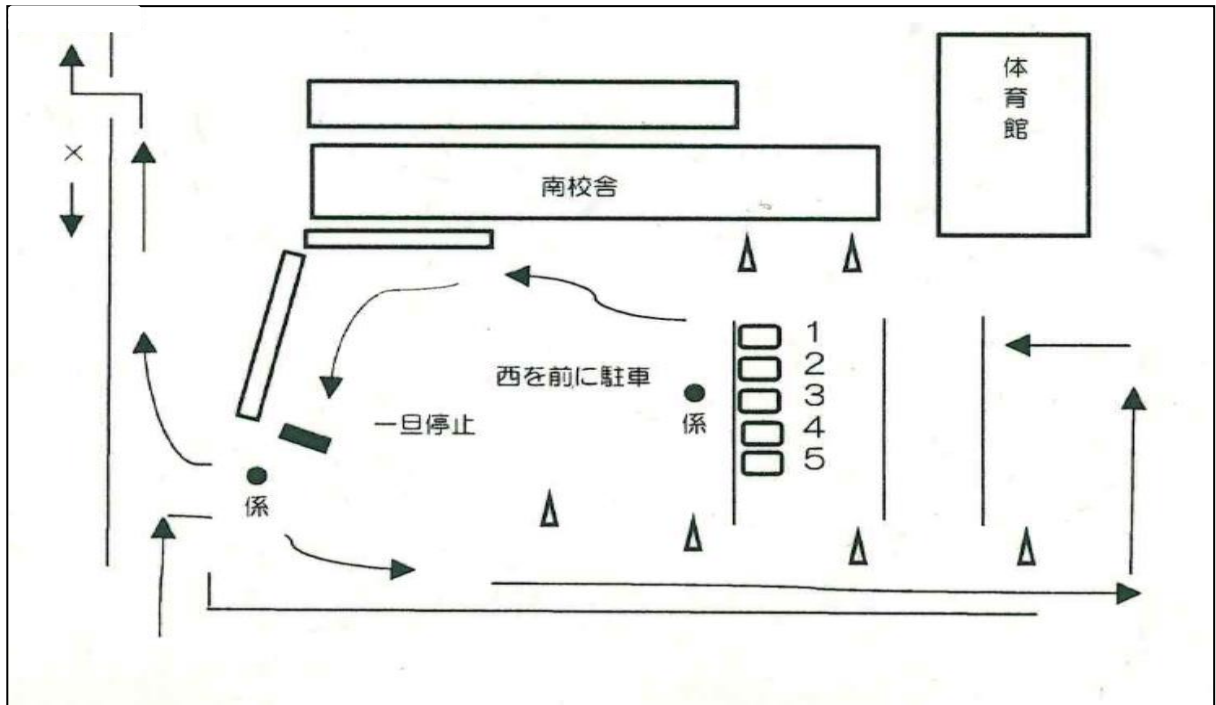

そこで、緊急時のお子様の引き渡しの方法を次のように紙面でお伝えさせていただきますので、お子様と一緒にご確認ください。登校後に気象状況が悪化した際や災害・犯罪の発生時には、メール配信を気にかけていただき、速やかに対応くださいますようお願いいたします。

想定される引き渡し場面と場所

- 気象状況の急変による警報等の発令 → 教室で引き渡し（場合によっては体育館）
- 震度5弱以上（場合によっては震度4）の地震発生 → 運動場で引き渡し
- 市内や近隣市町での凶悪犯罪者の逃走（下校時） → 教室か体育館で引き渡し
- 大規模火災発生 → 運動場で引き渡し

引き渡し方法

○ 災害の状況によって、引き渡しの場所や方法は変更することがあります。

< 駐車場図 1 >

< 教室図 2 >

< 体育館図 3 >