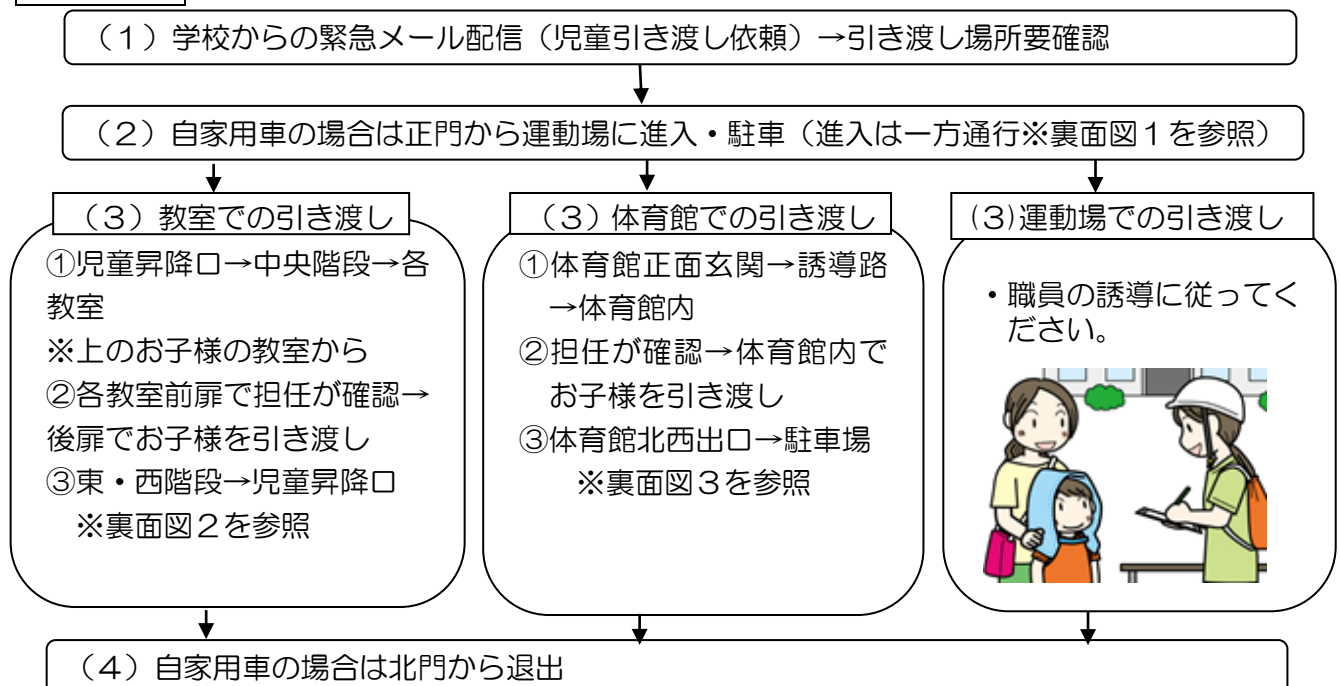

令和3年6月7日

保護者様

浅口市立鴨方西小学校
校長 石田 満彦

緊急時の児童引き渡しについて

梅雨の候、保護者の皆様におかれましてはますますご健勝のことと拝察いたします。平素より本校の教育活動にご理解とご協力を賜り厚く御礼申し上げます。

さて、異例の早さで梅雨入りし、うっとうしい日が続いていますが、毎年のように繰り返される集中豪雨が今年も心配です。また、大型化している台風の接近や上陸、発生確率が高まっている東南海・南海沖地震等、災害への備えが不可欠です。児童が登校した後の時間に、保護者の方に来校していただき、お子様を引き渡さなければならない状況になる可能性もあります。それに備えて、休日参観日の下校時に児童の引き渡し訓練を予定していましたが、ご案内の通り本年度の休日参観日を中止したため、児童引き渡し訓練ができなくなりました。

そこで、緊急時のお子様の引き渡しの方法を次のように紙面でお伝えさせていただきますので、お子様と一緒にご確認ください。登校後に気象状況が悪化した際や災害・犯罪の発生時には、メール配信を気にかけていただき、速やかに対応くださいますようお願いいたします。

想定される引き渡し場面と場所

- ○気象状況の急変による警報等の発令 → 教室で引き渡し（場合によっては体育館）
- ○震度5弱以上（場合によっては震度4）の地震発生 → 運動場で引き渡し
- ○市内や近隣市町での凶悪犯罪者の逃走（下校時） → 教室か体育館で引き渡し
- ○大規模火災発生 → 運動場で引き渡し

引き渡し方法

○ 災害の状況によって、引き渡しの場所や方法は変更することがあります。