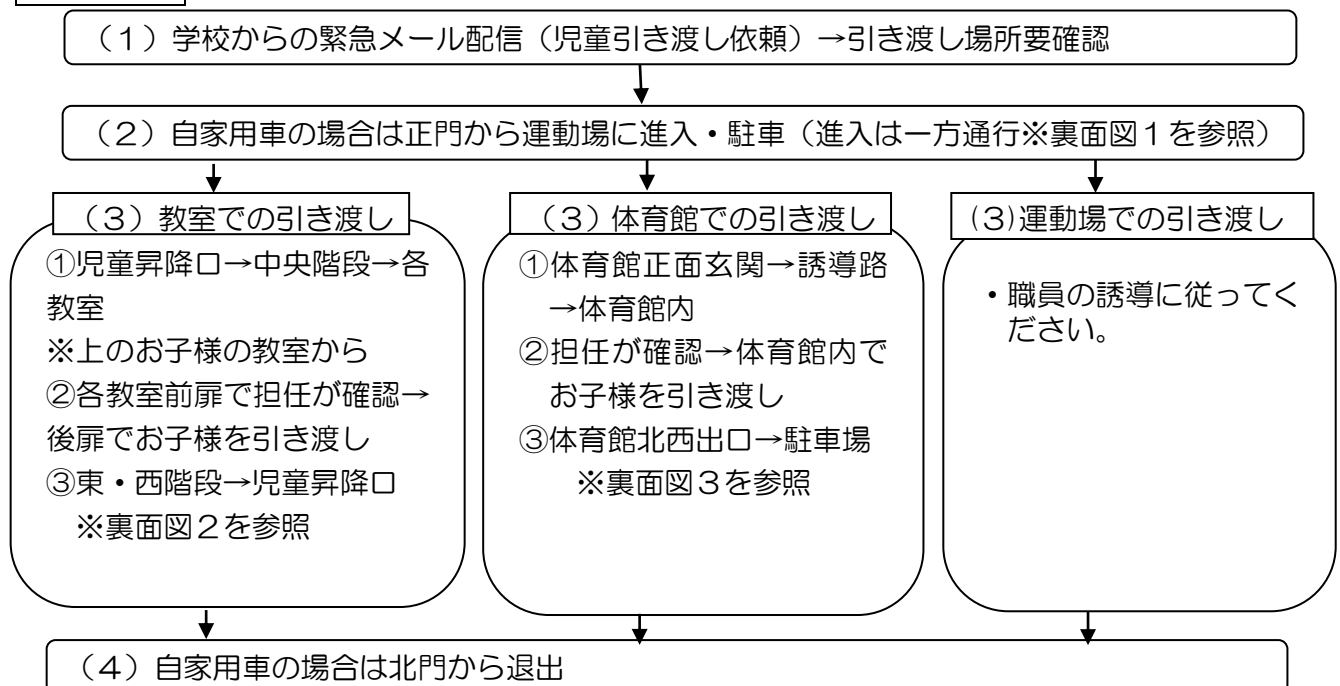

令和4年4月11日

保護者様

浅口市立鴨方西小学校
校長 三浦 嘉子

緊急時の児童引き渡しについて

梅雨の候、保護者の皆様におかれましてはますますご健勝のことと拝察いたします。平素より本校の教育活動にご理解とご協力を賜り厚く御礼申し上げます。

さて、異例の早さで梅雨入りし、うっとうしい日が続いていますが、毎年のように繰り返される集中豪雨が今年も心配です。また、大型化している台風の接近や上陸、発生確率が高まっている東南海・南海沖地震等、災害への備えが不可欠です。児童が登校した後の時間に、保護者の方に来校していただき、お子様を引き渡さなければならない状況になる可能性もあります。それに備えて、休日参観日の下校時に児童の引き渡し訓練を予定していましたが、ご案内の通り本年度の休日参観日を中止したため、児童引き渡し訓練ができなくなりました。

そこで、緊急時のお子様の引き渡しの方法を次のように紙面でお伝えさせていただきますので、お子様と一緒にご確認ください。登校後に気象状況が悪化した際や災害・犯罪の発生時には、メール配信を気にかけていただき、速やかに対応くださいますようお願いいたします。

想定される引き渡し場面と場所

- ○気象状況の急変による警報等の発令 → 教室で引き渡し（場合によっては体育館）
- ○震度5弱以上（場合によっては震度4）の地震発生 → 運動場で引き渡し
- ○市内や近隣市町での凶悪犯罪者の逃走（下校時） → 教室か体育館で引き渡し
- ○大規模火災発生 → 運動場で引き渡し

引き渡し方法

○ 災害の状況によって、引き渡しの場所や方法は変更することがあります。