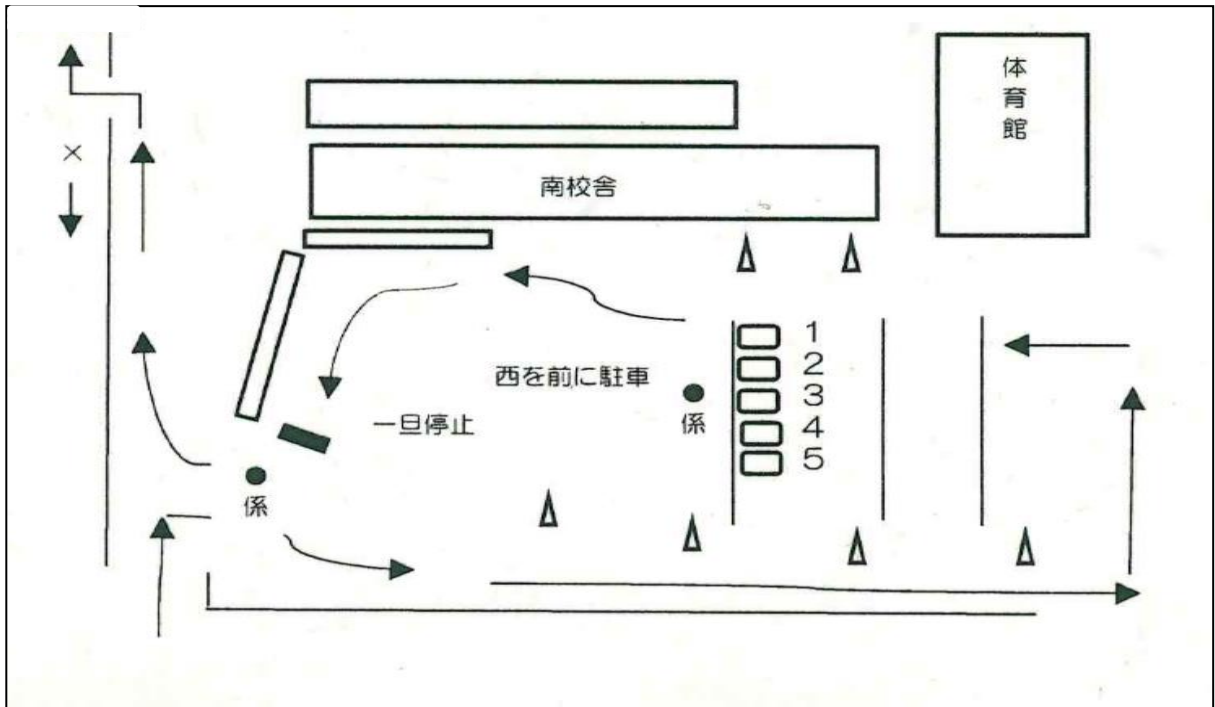

そこで、緊急時のお子様の引き渡しの方法を次のように紙面でお伝えさせていただきますので、お子様と一緒にご確認ください。登校後に気象状況が悪化した際や災害・犯罪の発生時には、メール配信を気にかけていただき、速やかに対応くださいますようお願いいたします。

想定される引き渡し場面と場所

- 気象状況の急変による警報等の発令 → 教室で引き渡し（場合によっては体育館）
- 震度5弱以上（場合によっては震度4）の地震発生 → 運動場で引き渡し
- 市内や近隣市町での凶悪犯罪者の逃走（下校時） → 教室か体育館で引き渡し
- 大規模火災発生 → 運動場で引き渡し

引き渡し方法

○ 災害の状況によって、引き渡しの場所や方法は変更することがあります。

< 駐車場図 1 >

< 教室図 2 >

< 体育館図 3 >